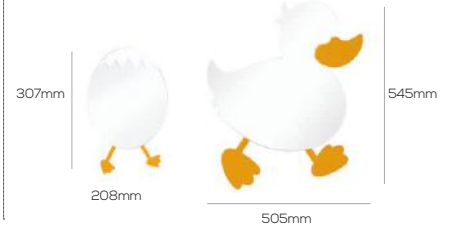

MA.BR20203Y	Royale Sabunluk Sarı	470₺

Koli Adedi: 50 Ürün Ağırlığı: 0,55 kg

MA.BR20204Y	Royale Diş Fırçalığı Sarı	475₺

Koli Adedi: 50 Ürün Ağırlığı: 0,41 kg

MA.BR20210Y	Royale Havtuluk (Yuvarlak) Sarı	481₺

Koli Adedi: 40 Ürün Ağırlığı: 0,43 kg

MA.BR20213Y	Royale Tuvalet Kağıtlığı (Kapaklı) Sarı	621₺

Koli Adedi: 50 Ürün Ağırlığı: 0,39 kg

MA.BR20216Y	Royale Klozet Fırçalığı Asma(Camlı) Sarı	895₺

Koli Adedi: 40 Ürün Ağırlığı: 0,93 kg

MA.DC30035-A	Büyük Ördek Figürü	1.941₺
MA.DC30035-B	Küçük Yumurta Figürü	985₺

Koli Adedi: 10
Ürün Ağırlığı: Büyük Ayna 2,55 kg Küçük Ayna 1,05 kg