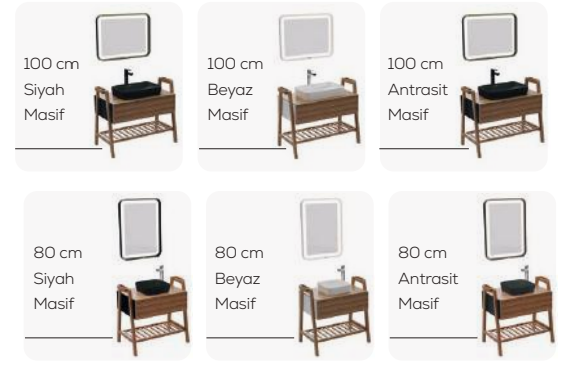

TRUVA

GÖVDE & KAPAK	BEYAZ MASİF	SIYAH MASİF	ANTRASİT MASİF
TR0100.01			
TR0080.01	.BYM	.SYM	.ANM
TR4085.01			
TR4055.01			

ÜRÜN MATERYAL	AYNA LED RENGİ
MASİF AHŞAP	GÜNGİDİ

ÜRÜN ÖZELLİKLERİ

Uyumlu Lavabo:UL060 - UL040

Lavabo	LAVABO DOLABI / FİYAT	LED AYNA / FİYAT	TAKİM FİYAT
100 cm Antrasit-Masif	UL060 Antrasit TR0100.01ANM 11.197₺	TR4085.01MSY 4.380₺	15.577₺
100 cm Beyaz-Masif	UL060 Beyaz TR0100.01BYM 11.026₺	TR4085.01MBY 4.380₺	15.406₺
100 cm Siyah-Masif	UL060 Siyah TR0100.01SYM 11.432₺	TR4085.01MSY 4.380₺	15.812₺
80 cm Antrasit-Masif	UL040 Antrasit TRO080.01ANM 9.658₺	TR4055.01MSY 3.526₺	13.184₺
80 cm Beyaz-Masif	UL040 Beyaz TRO080.01BYM 9.573₺	TR4055.01MBY 3.526₺	13.099₺
80 cm Siyah-Masif	UL040 Siyah TRO080.01SYM 9.872₺	TR4055.01MSY 3.526₺	13.398₺

ÖLÇÜ
(gyxzd) mm

100x850x600
80x850x600

850x650x480
550x750x480