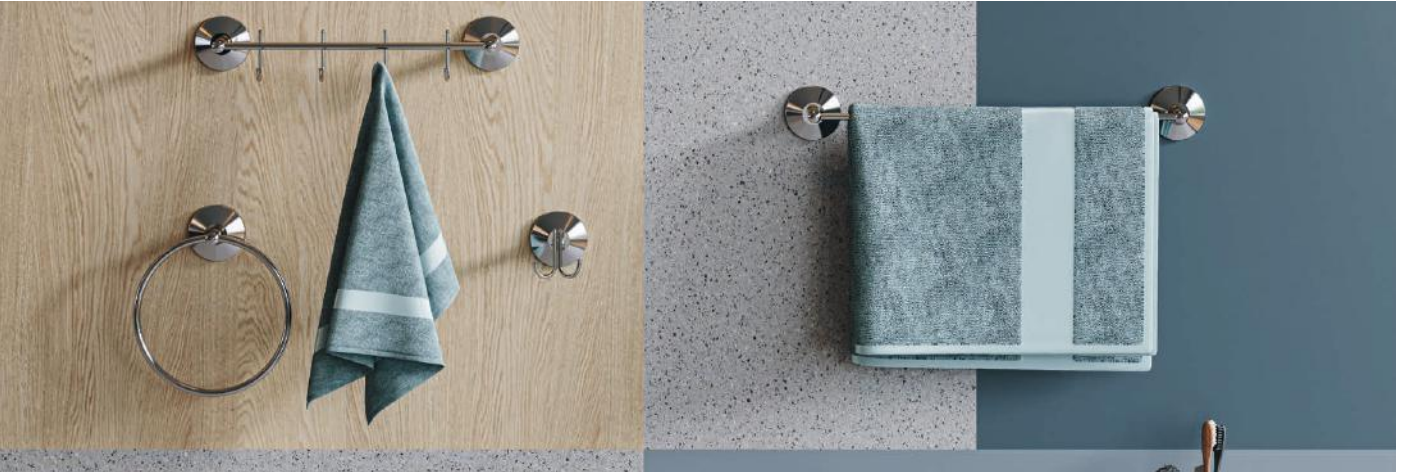

MA.BJ11021	Joyful Etajer 45cm	314₺

Koli Adedi: 30 Ürün Ağırlığı: 0,85 kg

MA.BJ11022	Joyful Sabunluk	198₺

Koli Adedi: 100 Ürün Ağırlığı: 0,37 kg

MA.BJ11022-B	Joyful Sıvı Sabunluk	495₺

Koli Adedi: 50 Ürün Ağırlığı: 0,37 kg

MA.BJ11023	Joyful Dış Fırçalık	179₺

Koli Adedi: 100 Ürün Ağırlığı: 0,25 kg

MA.BJ11024	Joyful Uzun Havluluk 40cm	317₺

Koli Adedi: 50 Ürün Ağırlığı: 0,35 kg

MA.BJ11025	Joyful Yuvarlak Havluluk	218₺

Koli Adedi: 50 Ürün Ağırlığı: 0,29 kg

MA.BJ11026	Joyful İkili Bornozluk	179₺

Koli Adedi: 100 Ürün Ağırlığı: 0,17 kg

MA.BJ11027	Joyful Dörtlü Askılık	336₺

Koli Adedi: 100 Ürün Ağırlığı: 0,25 kg - 0,35 kg

MA.BJ11028	Joyful Kapaklı Tuvalet Kağıtlığı	265₺

Koli Adedi: 30 Ürün Ağırlığı: 0,33 kg

MA.BJ11029	Joyful Kare Tel Süngertik	265₺

Koli Adedi: 50 Ürün Ağırlığı: 0,37 kg

MA.BJ11030	Joyful Tuvalet Fırçalığı Cam - Duvardan	436₺

Koli Adedi: 40 Ürün Ağırlığı: 0,40 kg

MA.STB1006	Joyful 5'li Aksesuar Seti	1.028₺

Koli Adedi: 14 Ürün Ağırlığı: 1,43 kg