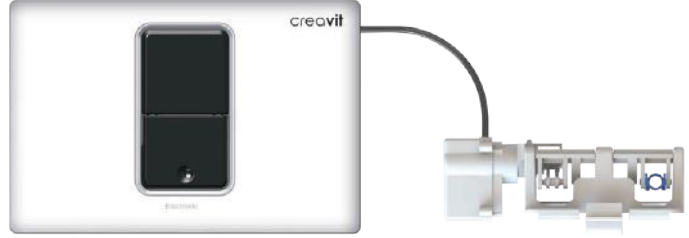

FOTOSELLİ KUMANDA PANELLERİ

FP8001.00	Fotoselli Beyaz Kumanda Paneli/ Elektrikli	5.264₺
FP8002.00	Fotoselli Beyaz Kumanda Paneli/Pilli	5.752₺

Koli Adedi: 10 • Ürün Ağırlığı: 0,47 kg

Suyun kıymetini bil!!

FP8001.01	Fotoselli Kırmızı Kumanda Paneli/ Elektrikli	5.264₺
FP8002.01	Fotoselli Kırmızı Kumanda Paneli/Pilli	5.752₺

Koli Adedi: 10 • Ürün Ağırlığı: 0,47 kg

Suyun kıymetini bil!!

FP8001.02	Fotoselli Siyah Kumanda Paneli/ Elektrikli	5.264₺
FP8002.02	Fotoselli Siyah Kumanda Paneli/Pilli	5.752₺

Koli Adedi: 10 • Ürün Ağırlığı: 0,47 kg

Suyun kıymetini bil!!

FP8001.03	Fotoselli Mavi Kumanda Paneli/ Elektrikli	5.264₺
FP8002.03	Fotoselli Mavi Kumanda Paneli/Pilli	5.752₺

Koli Adedi: 10 • Ürün Ağırlığı: 0,47 kg

Suyun kıymetini bil!!

FP8001.04	Fotoselli Gold Kumanda Paneli/ Elektrikli	5.264₺
FP8002.04	Fotoselli Gold Kumanda Paneli/Pilli	5.752₺

Koli Adedi: 10 • Ürün Ağırlığı: 0,47 kg

Suyun kıymetini bil!!

Fotoselli Kumanda Paneli+Değişim Seti

Fotoselli Kumanda Paneli+Motorlu Hareketli Kol

FP8003.00 • Beyaz	6.374₺
FP8003.01 • Kırmızı	
FP8003.02 • Siyah	
FP8003.03 • Mavi	
FP8003.04 • Gold	

Koli Adedi: 5 • Ürün Ağırlığı: 0,47 kg

Suyun kıymetini bil!!

ARC KUMANDA PANELLERİ

GP8002.01	Mat Siyah Boyalı Kumanda Paneli	534₺

Koli Adedi: 10 • Ürün Ağırlığı: 0,47 kg

GP8002.04	Mat Antrasit Boyalı Kumanda Paneli	761₺

Koli Adedi: 10 • Ürün Ağırlığı: 0,47 kg

GP8002.05	Mat Basalt Boyalı Kumanda Paneli	761₺

Koli Adedi: 10 • Ürün Ağırlığı: 0,47 kg

GP8002.06	Mat Cappucino Boyalı Kumanda Paneli	761₺

Koli Adedi: 10 • Ürün Ağırlığı: 0,47 kg

GP8001.00	Beyaz Kumanda Paneli	348₺

Koli Adedi: 10 • Ürün Ağırlığı: 0,47 kg

GP8002.00	Mat Gri Boyalı Kumanda Paneli	485₺

Koli Adedi: 10 • Ürün Ağırlığı: 0,47 kg

GP8003.00	Mat Krom Kaplama Kumanda Paneli	600₺

Koli Adedi: 10 • Ürün Ağırlığı: 0,47 kg

GP8004.00	Parlak Krom Kaplama Kumanda Paneli	583₺

Koli Adedi: 10 • Ürün Ağırlığı: 0,47 kg