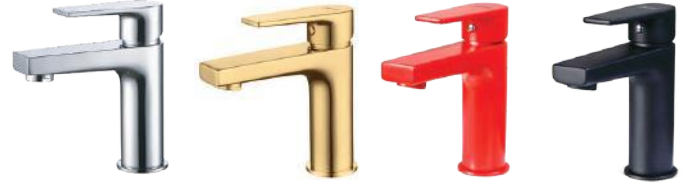

- Çıkış ucu uzunluğu 110,5 mm
- Çıkış ucu yüksekliği 97,5 mm
- Uzun ömürlü 35mm seramik kartuş (Ayaklı)

Koli Adedi: Krom 16 Renkli 10 - Ürün Ağırlığı: Krom 1,23 Renkli 2,05 kg

BT.SR6500	Sharp Uzun Lavabo Armatürü	2.336₺
BT.SR6500G	Sharp Uzun Lavabo Armatürü - Altın	2.904₺
BT.SR6500C	Sharp Uzun Lavabo Armatürü - Rose Gold (Pop-up sifon dahil)	3.246₺
BT.SR6500S	Sharp Uzun Lavabo Armatürü - Siyah	2.967₺