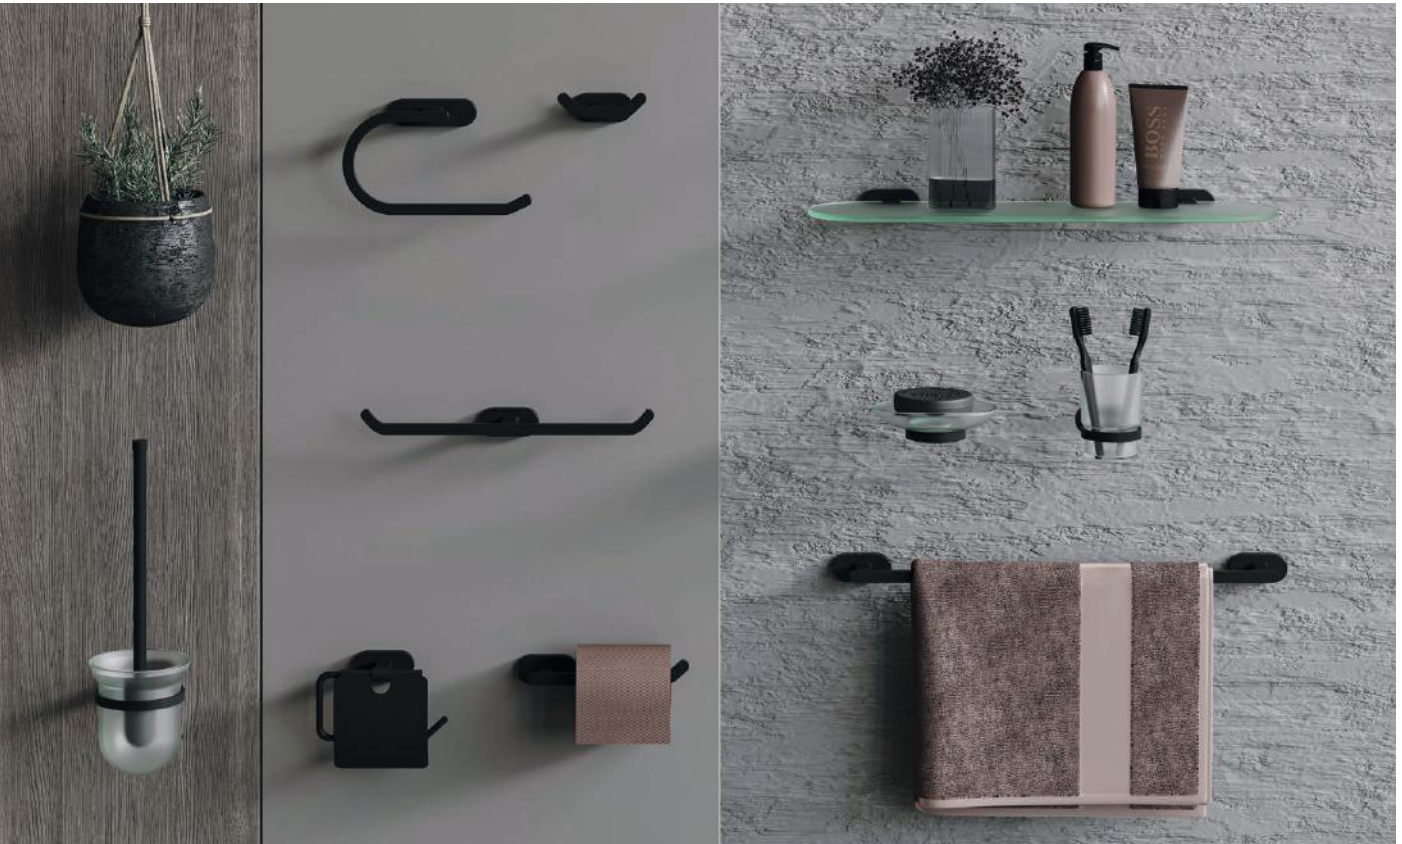

MA.BJ11021	Joyful Etajer 45cm	314₺
------------	--------------------	------

Koli Adedi: 30 Ürün Ağırlığı: 0,85 kg

MA.BJ11022	Joyful Sabunluk	198₺
------------	-----------------	------

Koli Adedi: 100 Ürün Ağırlığı: 0,37 kg