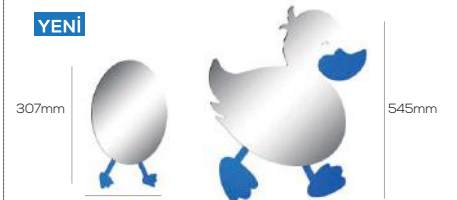

MA.BR20203B	Royale Sabunluk Mavi	470₺

Koli Adedi: 50 Ürün Ağırlığı: 0,55 kg

YENİ

MA.BR20204B	Royale Diş Fırçalığı Mavi	475₺

Koli Adedi: 50 Ürün Ağırlığı: 0,41 kg

YENİ

MA.BR20210B	Royale Havtuluk (Yuvarlak) Mavi	481₺

Koli Adedi: 40 Ürün Ağırlığı: 0,43 kg

YENİ

MA.BR20213B	Royale Tuvalet Kağıtlığı (Kapaklı) Mavi	621₺

Koli Adedi: 50 Ürün Ağırlığı: 0,39 kg

YENİ

MA.BR20216B	Royale Klozet Fırçalığı Asma(Camlı) Mavi	895₺

Koli Adedi: 40 Ürün Ağırlığı: 0,93 kg

YENİ

MA.DC30035-AB	Büyük Ördek Figürü Mavi	1.941₺
MA.DC30035-BB	Küçük Yumurta Figürü Mavi	985₺

Koli Adedi: 10
Ürün Ağırlığı: Büyük Ayna 2,55 kg Küçük Ayna 1,05 kg