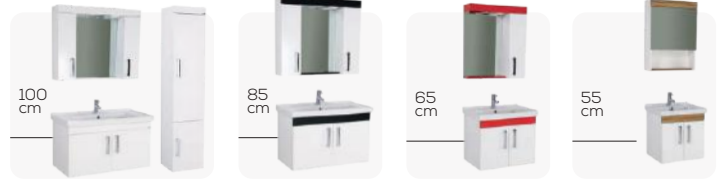

ASMA STAR

LAVABO DOLABI / FİYAT	ÜST MODÜL / FİYAT	TAKIM FİYAT	BOY DOLABI / FİYAT
100 cm AS0100.01 3.504₺	SA1100.01 2.521₺	6.025₺	
85 cm AS0085.01 2.799₺	SA1085.01 2.137₺	4.936₺	AS2160.03 2.355₺
65 cm AS0065.01 2.286₺	SA1065.01 1.667₺	3.953₺	AS2160.00 Çamaşır Sepetli Boy Dolabı 2.740₺
55 cm AS0055.01 2.030₺	SA1055.01 1.282₺	3.312₺	

ÖLÇÜ (gyıxd) mm	100x850x500 850x850x455 660x850x455 545x850x455	950x740x180 850x740x180 640x740x180 545x740x180	350x1860x320

Uyumlu Lavabo: TF200 - TF185 - TF165 - TF155

ETEKE KLAPASTAÇ	BEYAZ AFROMOZYA	BEYAZ PARLAK KIRMIZI	PARLAK BEYAZ	BEYAZ PARLAK MÜRDÜM	BEYAZ PARLAK SİYAH	ÜRÜN MATERYAL
AS0100.01						MDF LAM
AS0085.01						
AS0065.01						
AS0055.01						
SA1100.01	BF	BK	BB	BM	BS	
SA1085.01						
SA1065.01						
SA1055.01