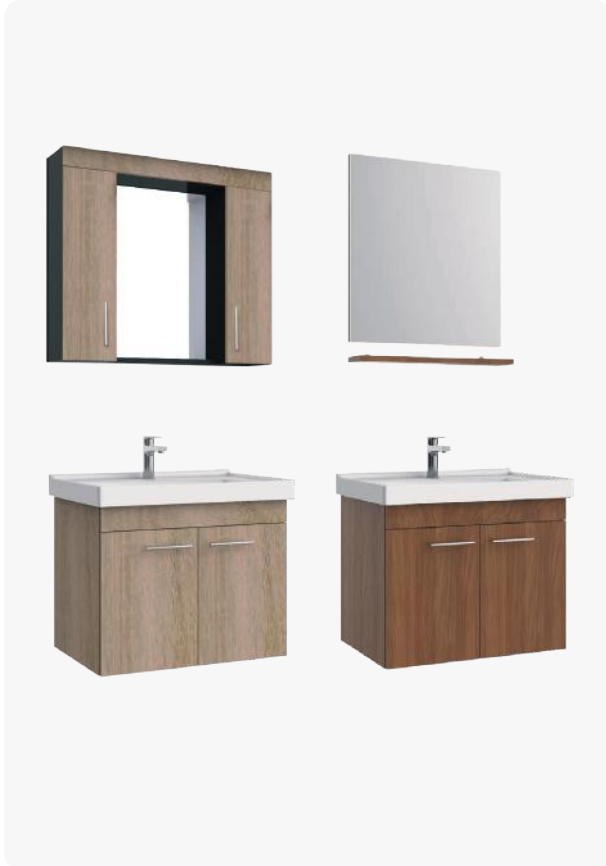

NOTE

	LAVABO DOLABI / FİYAT	ÜST MODÜL / FİYAT	TAKIM FİYAT
85 cm	NT0085.10 2.479₺	NT1085.10 (DOLAP AYNA) 1.688₺	4.167₺
		NT4085.10 (AYNA+ETAJER) 962₺	3.441₺
65 cm	NT0065.10 2.019₺	NT1065.10 (DOLAP AYNA) 1.325₺	3.344₺
		NT4065.10 (AYNA+ETAJER) 705₺	2.724₺

ÖLÇÜ (gyxd) mm

850x650x450 660x650x450	848x740x180 - 850x650x22 640x740x180 - 564x628x22

Uyumlu Lavabo: TF185 ve TF165

GÖVDE & KAPAK	EVEREST	FLORA	BARBADOS	BEYAZ
NT0085.10				
NT0065.10	.EE	.FF	.BR	.BB

ÜRÜN MATERYAL |

ÜRÜN ÖZELLİKLERİ |